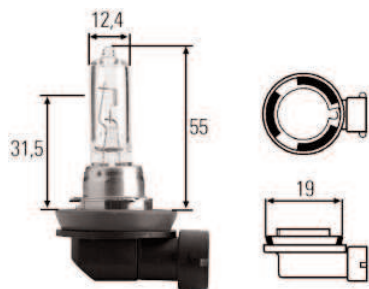

H9

PGJ19-5

VOLTIOSWATIOS		TIPO	REF.
12	65		1187