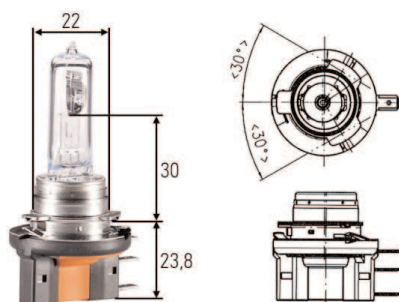

VOLTIOSWATIOS		TIPO	REF.
12	55		1189

H12

PZ20d

VOLTIOSWATIOS		TIPO	REF.
12	53		1190

H15

VOLTIOSWATIOS		TIPO	REF.
12	55/15		1180

Teniente Coronel Noreña, 44 - 28045 MADRID

Tels: 91 467 00 99 - 91 467 01 00 - 91 467 02 63 * Fax: 91 468 42 06 inroes@industriasroes.com