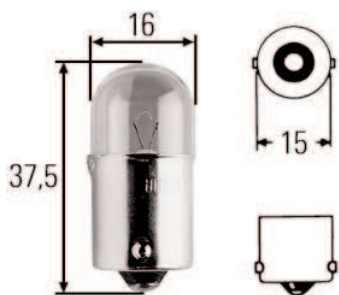

SEÑALIZACION MATRICULA

BA15s

VOLTIOS WATIOS		TIPO	REF.
12	5		1401
12	10		1410
12	10	AMBAR	12093
12	10	AZUL	1410-AZUL
24	5		1402
24	10		1411