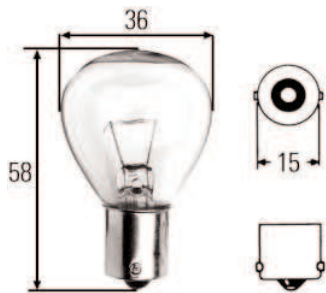

FAROS ROTATIVOS

VOLTIOS WATIOS		TIPO	REF.
12	45	HELLA	82111
24	45	HELLA	82112