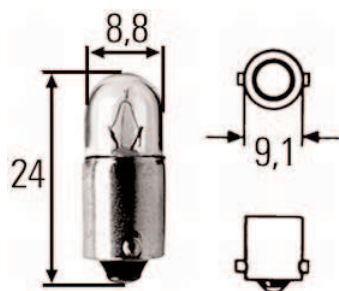

CONTROL CASQUILLO

BA9s

VOLTIOS WATIOS		TIPO	REF.
12	4		1501
24	4		1502