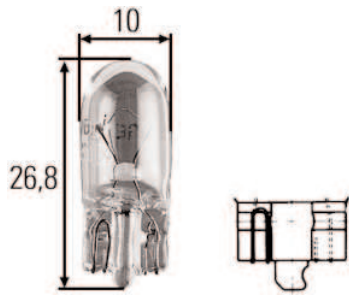

SIN CASQUILLO

W2,1X9,5d

VOLTIOSWATIOS		TIPO	REF.
12	3		1611
12	5		1621
24	3		1612
24	5		1622
12	3	AZUL	1611-AZUL
12	3	AMBAR	1624
12	3	ROJA	1611-ROJO
24	3	VERDE	1611-VERDE

CUÑA S/CASQUILLO

T15-W2,1x9,5d