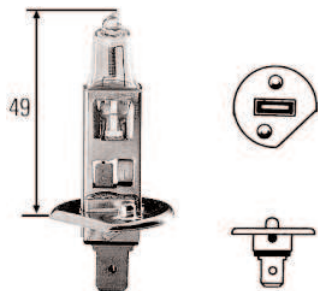

H1

P14,5s

VOLTIOS		WATIOS	TIPO	REF.
12	12	55		1111
12	12	55	30% + LUZ	1113
12	12	55	SUPER BLUE	1111-BLUE
12	24	100		1191
24	24	70		1112
24	24	100		1192

H2

X511