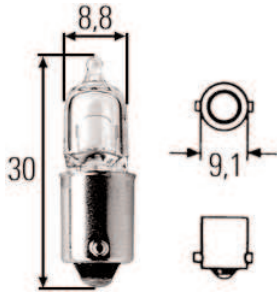

VOLTIOSWATIOS		TIPO	REF.
12	5		1836
12	10		1837
12	20		1848

H6

BAX9S