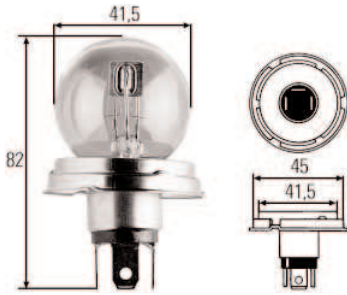

F.E.U. R2

P45t

VOLTIOSWATIOS		TIPO	REF.
12	45/40		1201
24	55/50		1202

H5

BA9s