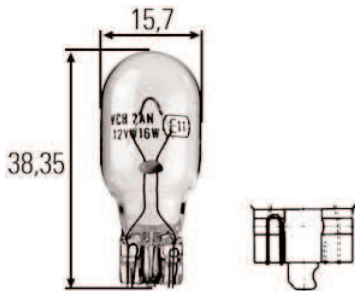

VOLTIOSWATIOS		TIPO	REF.
12	16		1607

CONTROL S/C VIDRIO

T20 W3x16d