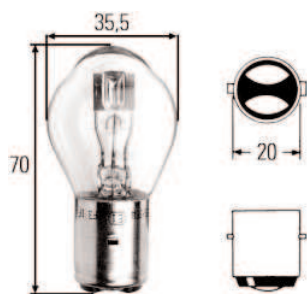

P22d

VOLTIOSWATIOS		TIPO	REF.
12	51		1178

HB5

P22d

VOLTIOSWATIOS		TIPO	REF.
12	65/55		1179
12	100/80		1108

CASQUILLO BOSCH

BA20d

VOLTIOSWATIOS		TIPO	REF.
12	45/40		1231
12	35		1241
24	45/40		1232
24	35		1242