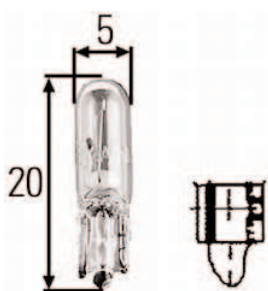

CONTROL CASQUILLO

BA9s

VOLTIOS WATIOS		TIPO	REF.
12	4		1501
24	4		1502

CONTROL LANCIA

BA7s

VOLTIOS WATIOS		TIPO	REF.
12	2		1551
24	3		1552

SIN CASQUILLO

VOLTIOS WATIOS		TIPO	REF.
12	1,2		1601
12	1,2	MATE	1603
12	2		1605
12	1,2	AZUL	1601-AZUL
12	1,2	AMARILLA	1601-AMARILLO
12	1,2	ROJA	1601-ROJO
12	1,2	VIOLETA	1601-VIOLETA
24	1,2		1602