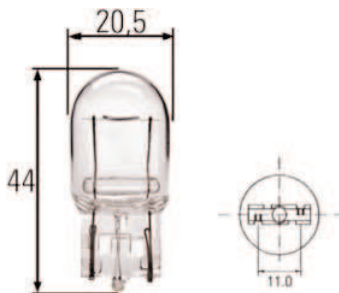

CUÑA S/CASQUILLO

T15-W2,1x9,5d

VOLTIOSWATIOS		TIPO	REF.
12	16		1607

CONTROL S/C VIDRIO

T20 W3x16d

VOLTIOSWATIOS		TIPO	REF.
12	21		1670
12	21	AMBAR	1675
12	21/5		1680

CONTROL

S25 W2,5x16d