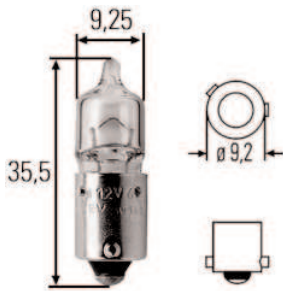

H5

BA9s

VOLTIOSWATIOS		TIPO	REF.
12	5		1836
12	10		1837
12	20		1848

H6

BAX9S

VOLTIOSWATIOS		TIPO	REF.
12	6		1896
12	6	JGO.PHILIPS BLUE VISION	12036BV

H7

PX26d