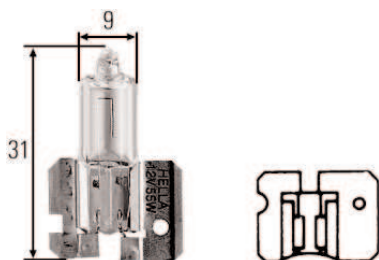

VOLTIOS		WATIOS	TIPO	REF.
12	12	55		1131
12	12	100		1185
24	24	70		1132